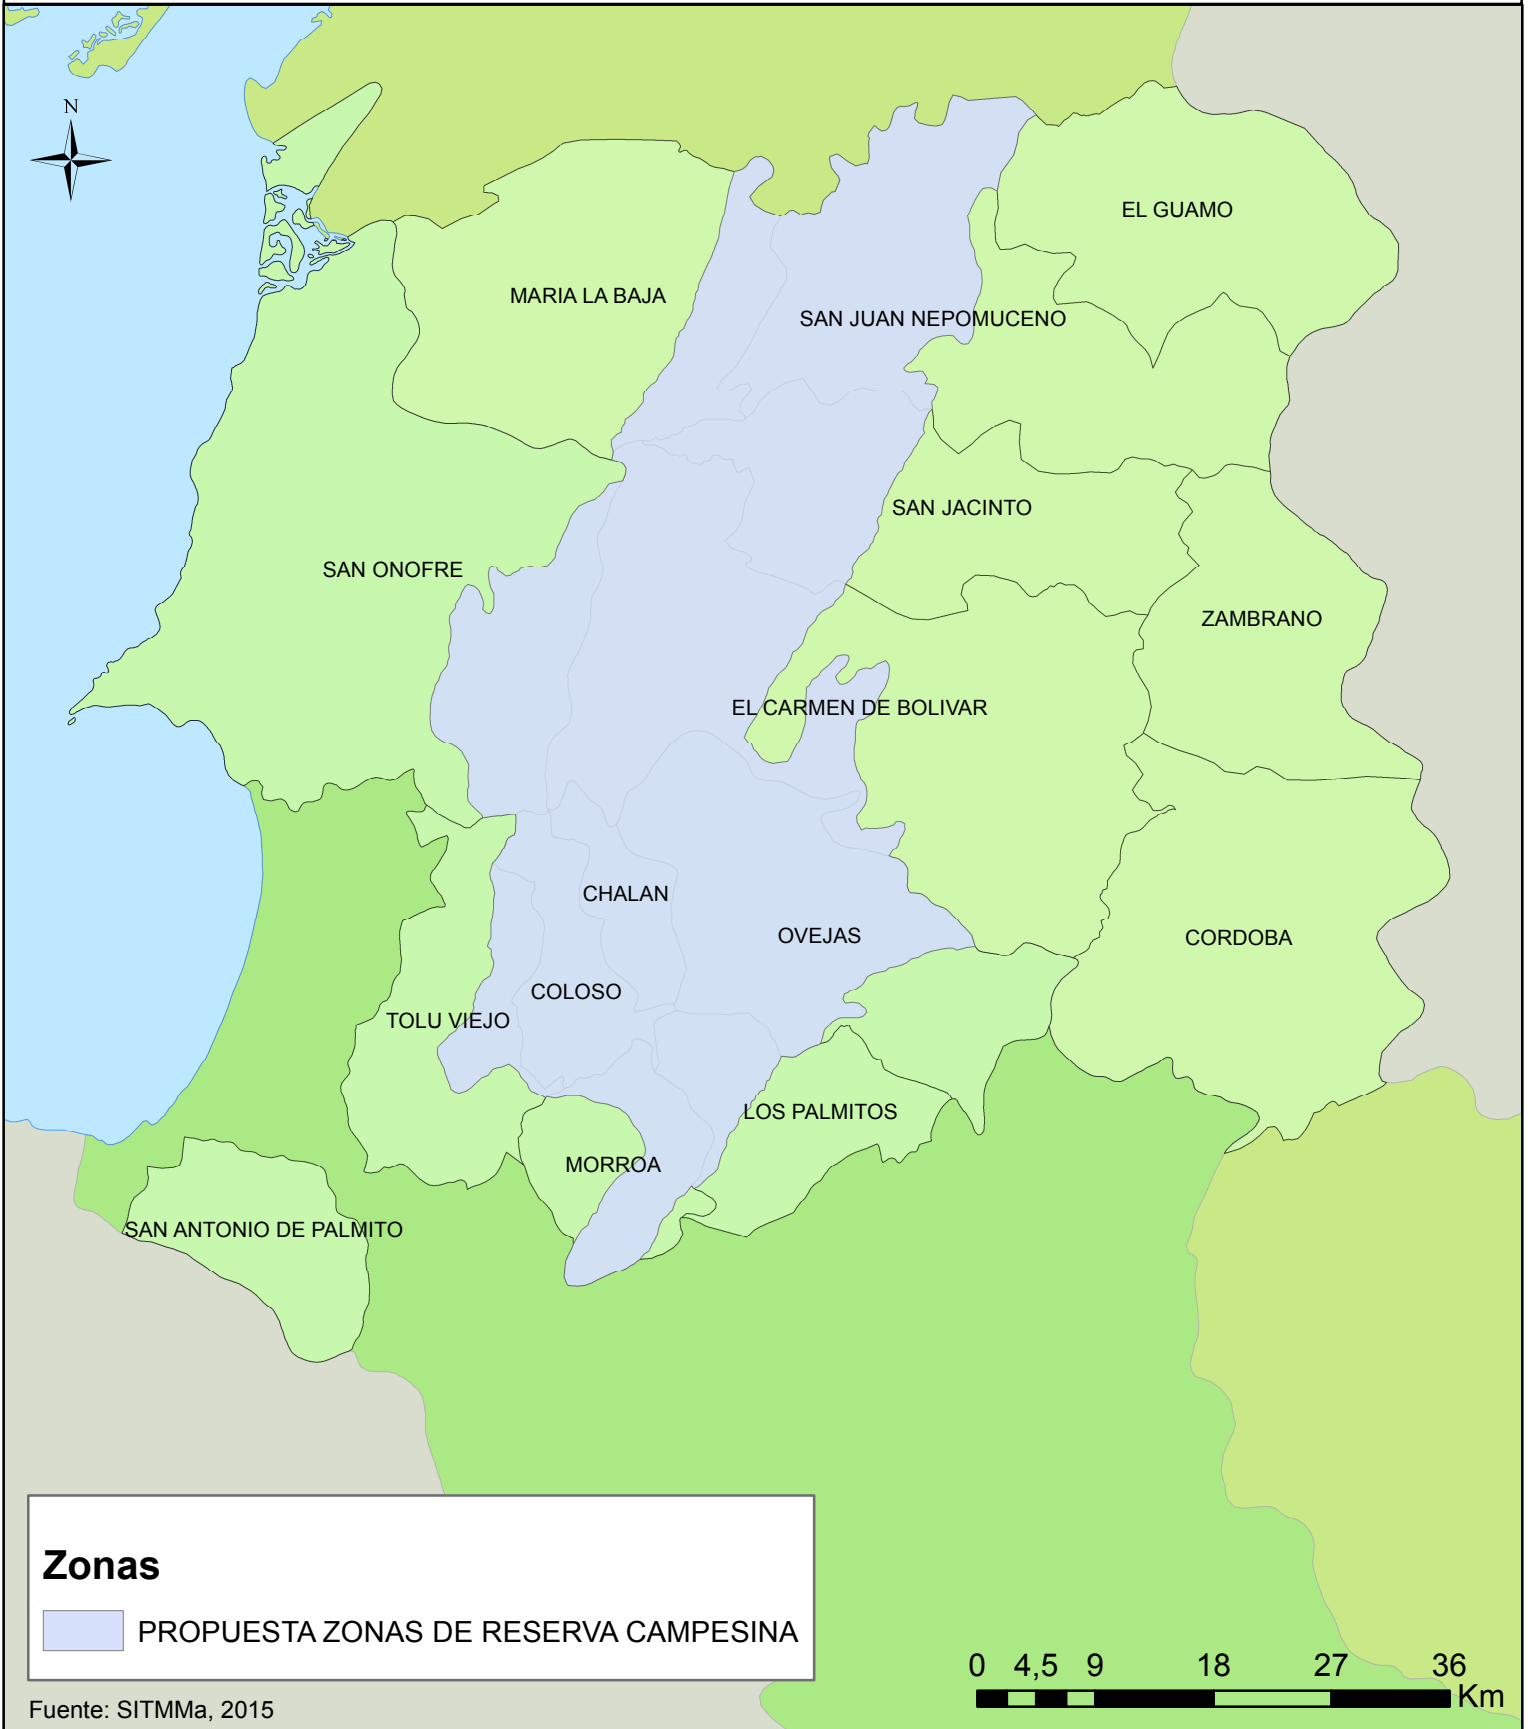

UNIVERSIDAD DE CARTAGENA
INSTITUTO INTERNACIONAL DE ESTUDIOS DEL CARIBE
SISTEMA DE INFORMACIÓN TERRITORIAL DE LOS MONTES
DE MARÍA SITMMa

PROPUESTA ZONA DE RESERVA CAMPESINA

Fuente: SITMMa, 2015